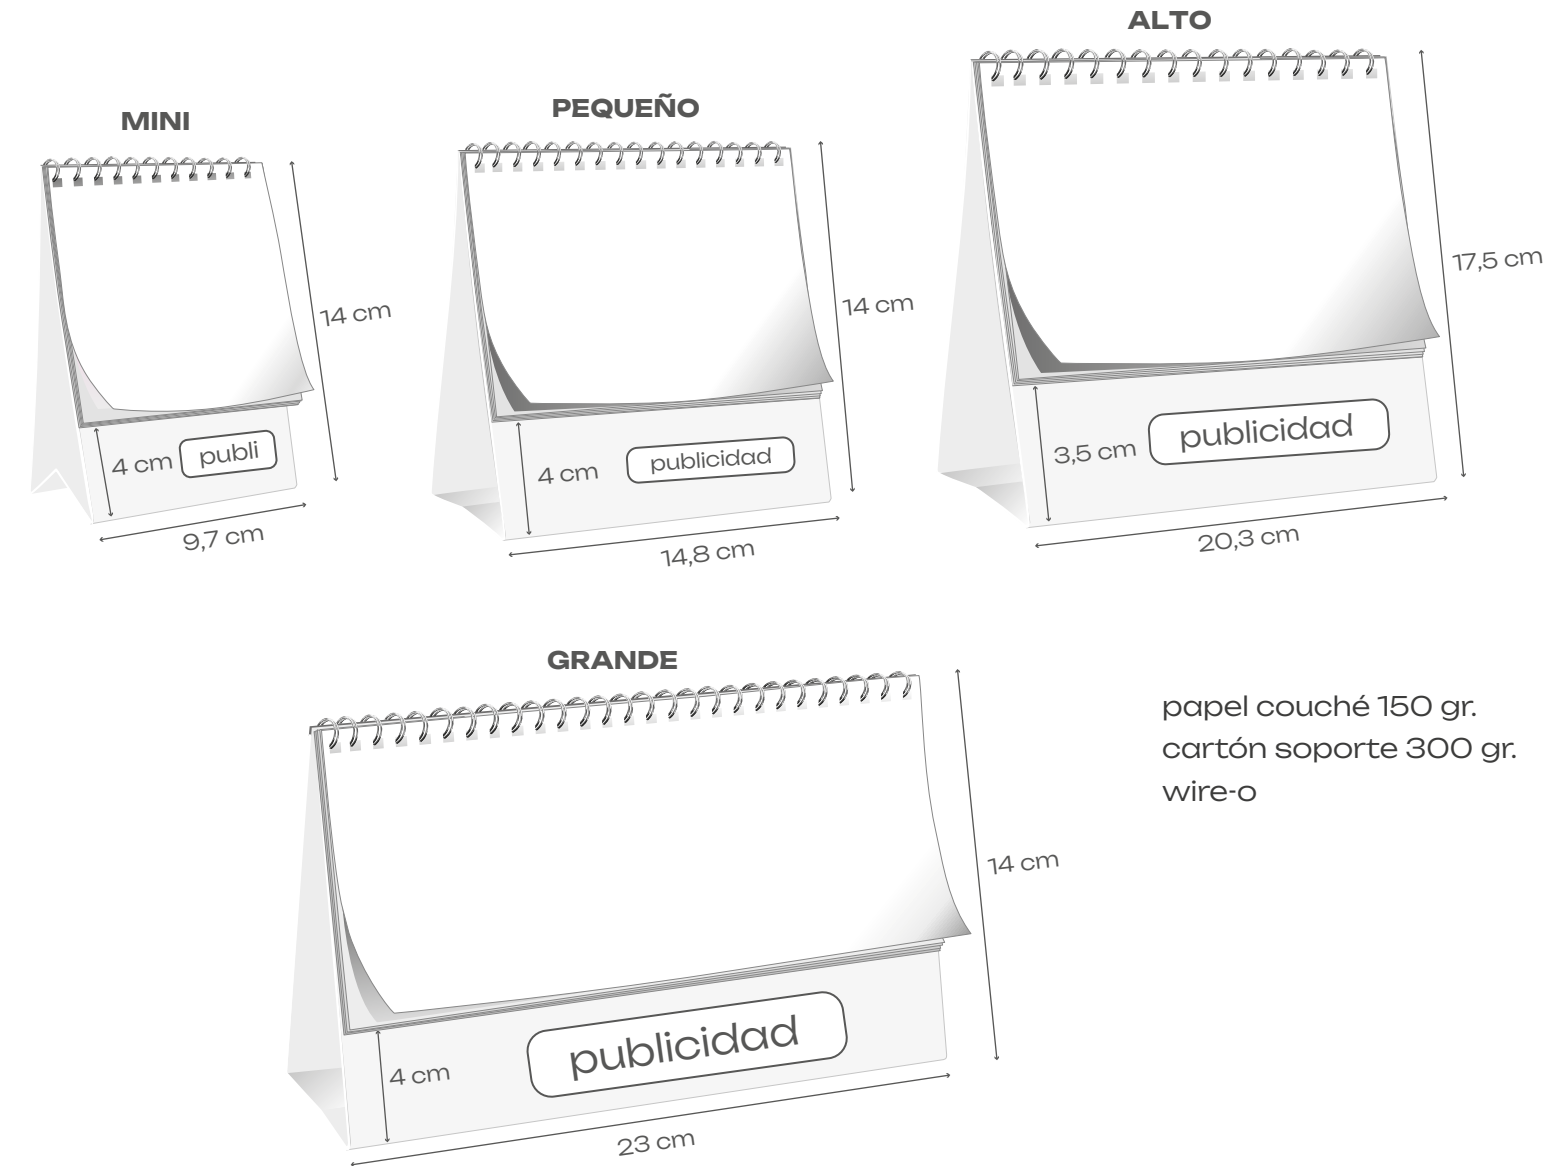

papel couché 150 gr.
cartón soporte 300 gr.
wire-o

- Stock
- Impresión digital de la publicidad / Personalización de todos los modelos