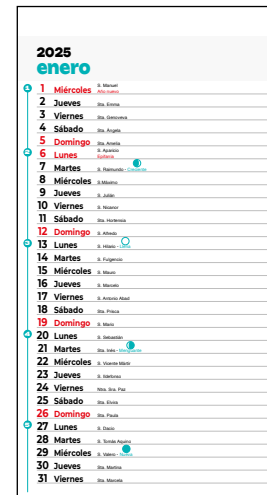

mensual lechera

N° 47 L