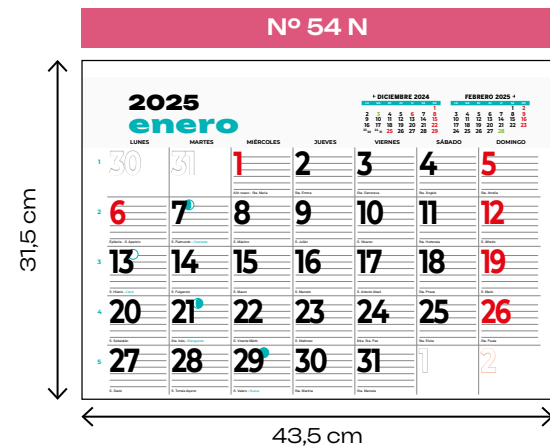

N° 54

N° 55

mensual
+ notas

mensual
+ notas
+ publi

mensual
+ notes
+ publi

EN VALENCIANO
Con los festivos de la Comunidad Valenciana

mensual
+ notes

internacional

Nº 58.1 Una sola pieza

enero - january - gennaio janvier - januar - janeiro							2025																							
1	2	3	4	5	6	7	8	9	10	11	12	13	14	15	16	17	18	19	20	21	22	23	24	25	26	27	28	29	30	31
2025 febrero - february - febbraio février - februar - febreiro																														
1	2	3	4	5	6	7	8	9	10	11	12	13	14	15	16	17	18	19	20	21	22	23	24	25	26	27	28			
2025 marzo - march - marzo mars - märz - março																														
1	2	3	4	5	6	7	8	9	10	11	12	13	14	15	16	17	18	19	20	21	22	23	24	25	26	27	28	29	30	31