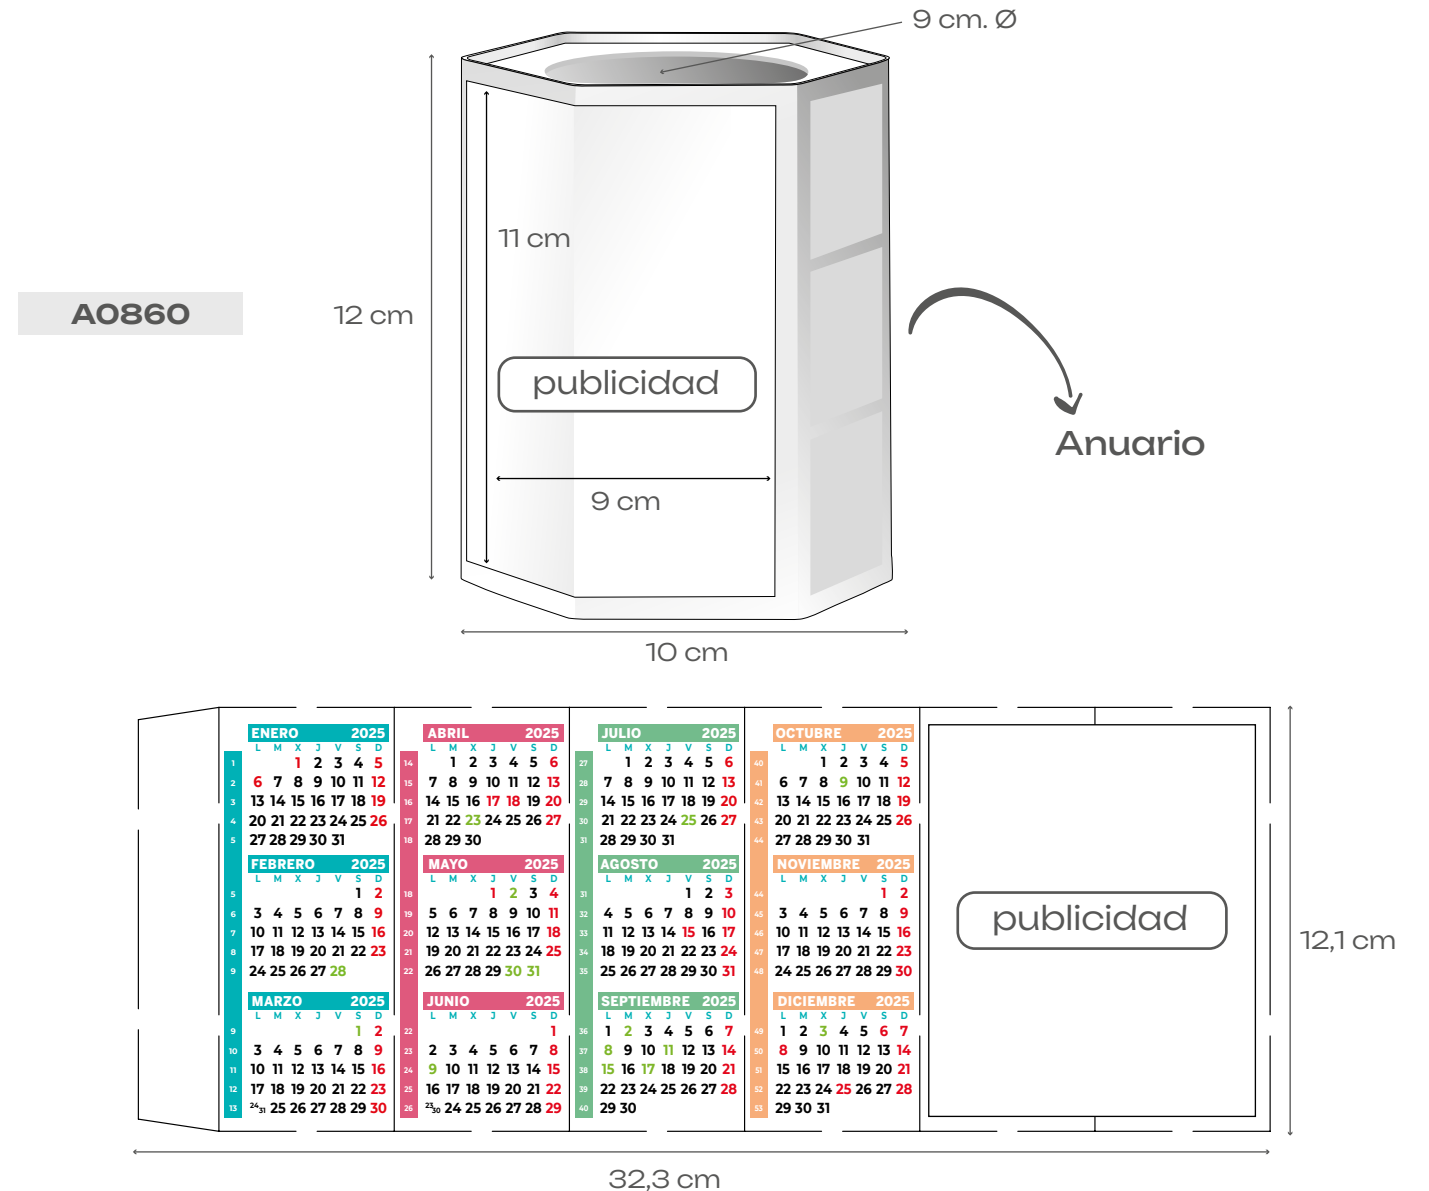

SEMESTRALES CON IMÁGENES

A0811

infantil

A0814 perros y gatos

sobremesa bote

- En stock (sin publicidad)
- Publicidad en Impresión digital / Totalmente personalizados

sobremesa pvc

A0870