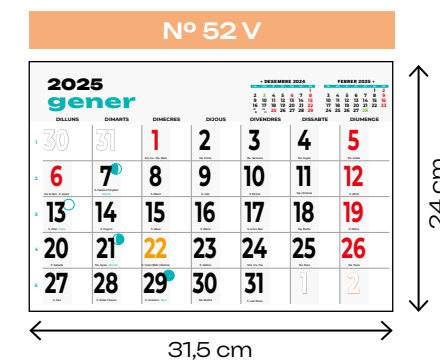

N° 54

N° 55

mensual
+ notas

mensual
+ notas
+ publi

mensual
+ notes
+ publi

EN VALENCIANO
Con los festivos de la Comunidad Valenciana

mensual
+ notes

internacional

Nº 58.1 Una sola pieza

enero - january - gennaio janvier - januar - janeiro							2025																							
1	2	3	4	5	6	7	8	9	10	11	12	13	14	15	16	17	18	19	20	21	22	23	24	25	26	27	28	29	30	31
2025 febrero - february - febbraio février - februar - febreiro																														
1	2	3	4	5	6	7	8	9	10	11	12	13	14	15	16	17	18	19	20	21	22	23	24	25	26	27	28			
2025 marzo - march - marzo mars - märz - março																														
1	2	3	4	5	6	7	8	9	10	11	12	13	14	15	16	17	18	19	20	21	22	23	24	25	26	27	28	29	30	31