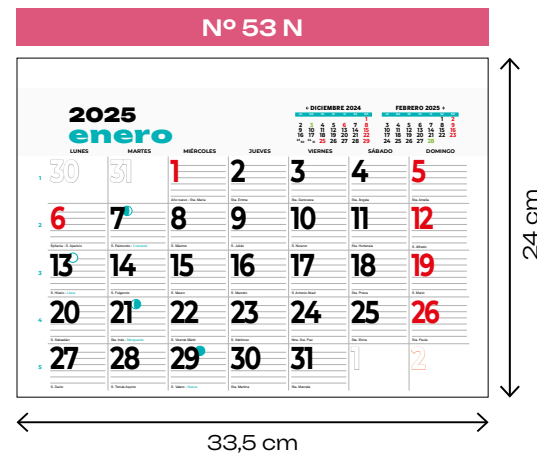

N° 54

N° 55

mensual
+ notas

mensual
+ notas
+ publi

mensual
+ notes
+ publi

EN VALENCIANO
Con los festivos de la Comunidad Valenciana

mensual
+ notes

internacional

Nº 58.1 Una sola pieza

enero - january - gennaio janvier - januar - janeiro							2025																							
1	2	3	4	5	6	7	8	9	10	11	12	13	14	15	16	17	18	19	20	21	22	23	24	25	26	27	28	29	30	31
2025 febrero - february - febbraio février - februar - febreiro																														
1	2	3	4	5	6	7	8	9	10	11	12	13	14	15	16	17	18	19	20	21	22	23	24	25	26	27	28			
2025 marzo - march - marzo mars - märz - março																														
1	2	3	4	5	6	7	8	9	10	11	12	13	14	15	16	17	18	19	20	21	22	23	24	25	26	27	28	29	30	31