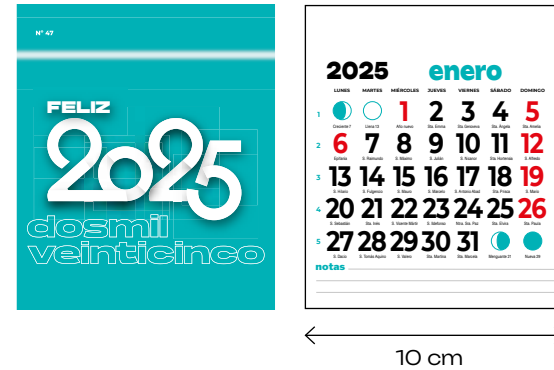

trimestrales

A0729

religioso

A0730

caza

faldillas

2025

- Bimensuales
Mensuales
Internacional**
- Mensual + Notas**
- Mensual + Notas + publicidad**
- Mensual + Notas + publicidad (Valenciano)**
- Comercial Personalizable**

Stock
 Impresión digital bajo demanda

bimensual

mensual lechera

N° 47 L

N° 49 L

N° 47

N° 48

mensual