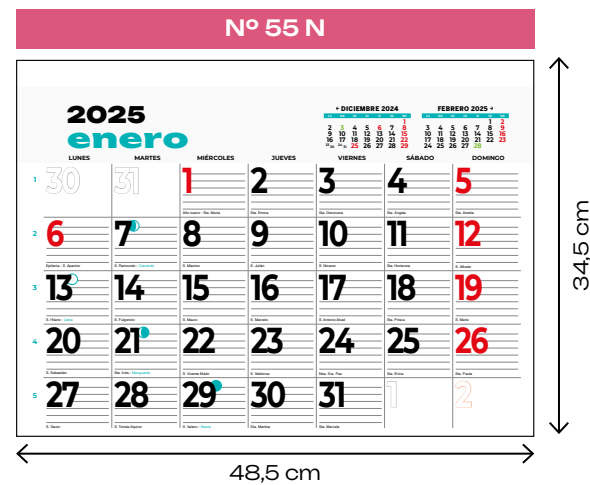

N° 54

N° 55

mensual
+ notas

mensual
+ notas
+ publi

mensual
+ notes
+ publi

EN VALENCIANO
Con los festivos de la Comunidad Valenciana

mensual
+ notes

internacional

Nº 58.1 Una sola pieza

enero - january - gennaio janvier - januar - janeiro							2025																							
1	2	3	4	5	6	7	8	9	10	11	12	13	14	15	16	17	18	19	20	21	22	23	24	25	26	27	28	29	30	31
2025 febrero - february - febbraio février - februar - febreiro																														
1	2	3	4	5	6	7	8	9	10	11	12	13	14	15	16	17	18	19	20	21	22	23	24	25	26	27	28			
2025 marzo - march - marzo mars - märz - março																														
1	2	3	4	5	6	7	8	9	10	11	12	13	14	15	16	17	18	19	20	21	22	23	24	25	26	27	28	29	30	31