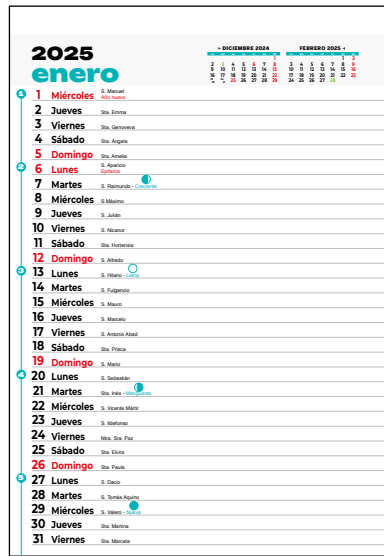

Stock
 Impresión digital bajo demanda

bimensual

mensual lechera

N° 47 L

N° 49 L

N° 47

N° 48

mensual