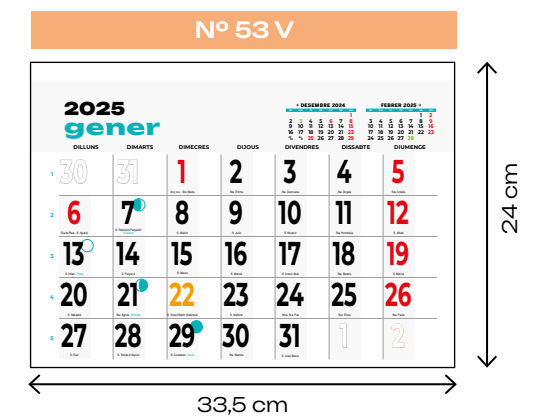

N° 54

N° 55

mensual
+ notas

mensual
+ notas
+ publi

mensual
+ notes
+ publi

EN VALENCIANO
Con los festivos de la Comunidad Valenciana

mensual
+ notes

internacional

Nº 58.1 Una sola pieza

enero - january - gennaio janvier - januar - janeiro							2025																							
1	2	3	4	5	6	7	8	9	10	11	12	13	14	15	16	17	18	19	20	21	22	23	24	25	26	27	28	29	30	31
2025 febrero - february - febbraio février - februar - febreiro																														
1	2	3	4	5	6	7	8	9	10	11	12	13	14	15	16	17	18	19	20	21	22	23	24	25	26	27	28			
2025 marzo - march - marzo mars - märz - março																														
1	2	3	4	5	6	7	8	9	10	11	12	13	14	15	16	17	18	19	20	21	22	23	24	25	26	27	28	29	30	31